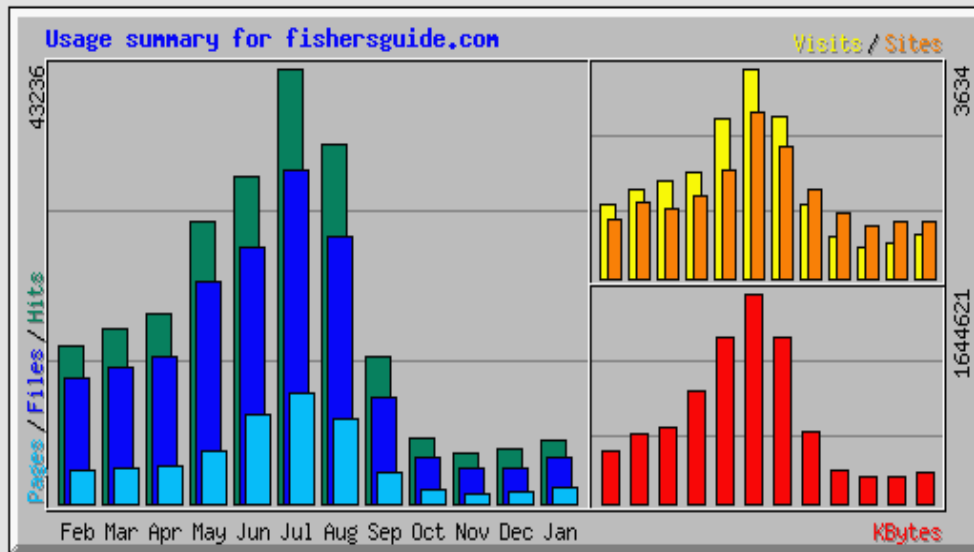

Statistik för fishersguide.com 2013

| summary by month | | | | | | | | | | |
|--------------------------|-----------|-------|-------|--------|----------------|----------------|--------------|--------------|---------------|---------------|
| month | daily avg | | | | monthly totals | | | | | |
| | hits | files | pages | visits | sites | kbytes | visits | pages | files | hits |
| jan 2014 | 203 | 145 | 48 | 24 | 976 | 237955 | 752 | 1513 | 4503 | 6297 |
| dec 2013 | 178 | 116 | 34 | 19 | 977 | 205881 | 605 | 1084 | 3606 | 5534 |
| nov 2013 | 163 | 115 | 31 | 18 | 899 | 212371 | 542 | 948 | 3477 | 4908 |
| oct 2013 | 207 | 148 | 44 | 23 | 1147 | 267972 | 730 | 1367 | 4603 | 6443 |
| sep 2013 | 486 | 353 | 104 | 42 | 1541 | 563963 | 1274 | 3120 | 10608 | 14603 |
| aug 2013 | 1148 | 855 | 270 | 90 | 2265 | 1303885 | 2813 | 8390 | 26527 | 35607 |
| jul 2013 | 1441 | 1102 | 366 | 121 | 2885 | 1644621 | 3634 | 10993 | 33086 | 43236 |
| jun 2013 | 1200 | 940 | 325 | 101 | 1871 | 1303654 | 2746 | 8793 | 25405 | 32425 |
| may 2013 | 903 | 712 | 164 | 59 | 1420 | 879920 | 1838 | 5114 | 22074 | 28017 |
| apr 2013 | 631 | 488 | 127 | 55 | 1214 | 596295 | 1669 | 3814 | 14645 | 18935 |
| mar 2013 | 559 | 438 | 110 | 49 | 1299 | 544415 | 1532 | 3417 | 13583 | 17351 |
| feb 2013 | 557 | 444 | 117 | 45 | 1038 | 416325 | 1266 | 3276 | 12444 | 15617 |
| totals | | | | | | 8177257 | 19401 | 51829 | 174561 | 228973 |